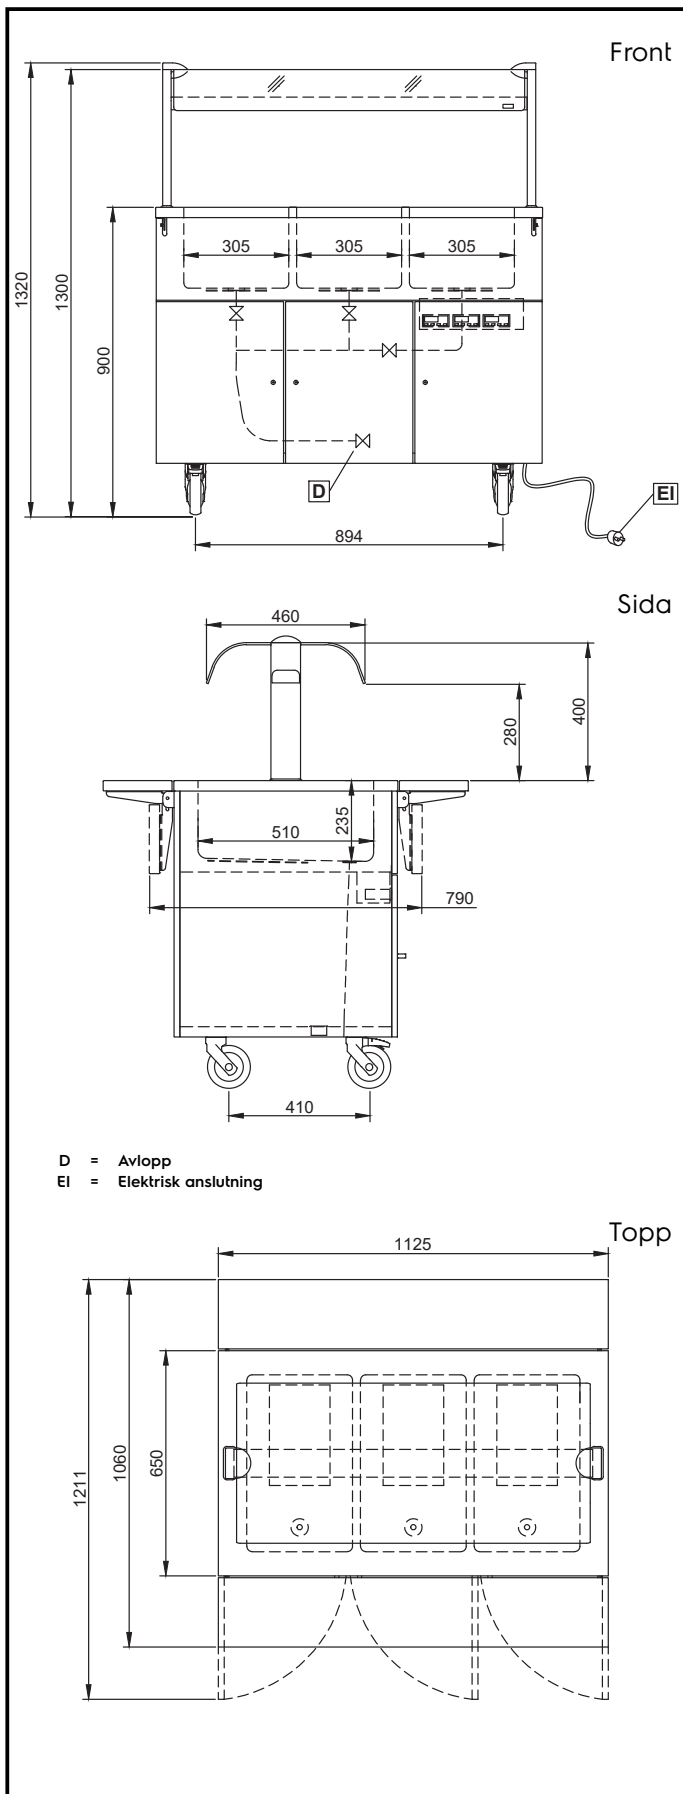

Elektricitet

Spänning:	321016 (FSL11C3D)	230 V/1 ph/50/60 Hz
Effekt, max:		1.5 kW

Vatten

Storlek vattenavlopp:	1/2"
Dimension avloppsanslutning	1/2"

Viktig information

Yttermått, bredd	1125 mm
Yttermått, djup	1060 mm
Yttermått, höjd	1300 mm
Bänkskiva tjocklek	30 mm
Nettovikt:	80 kg
Brunnstemperatur:	60°/90° C